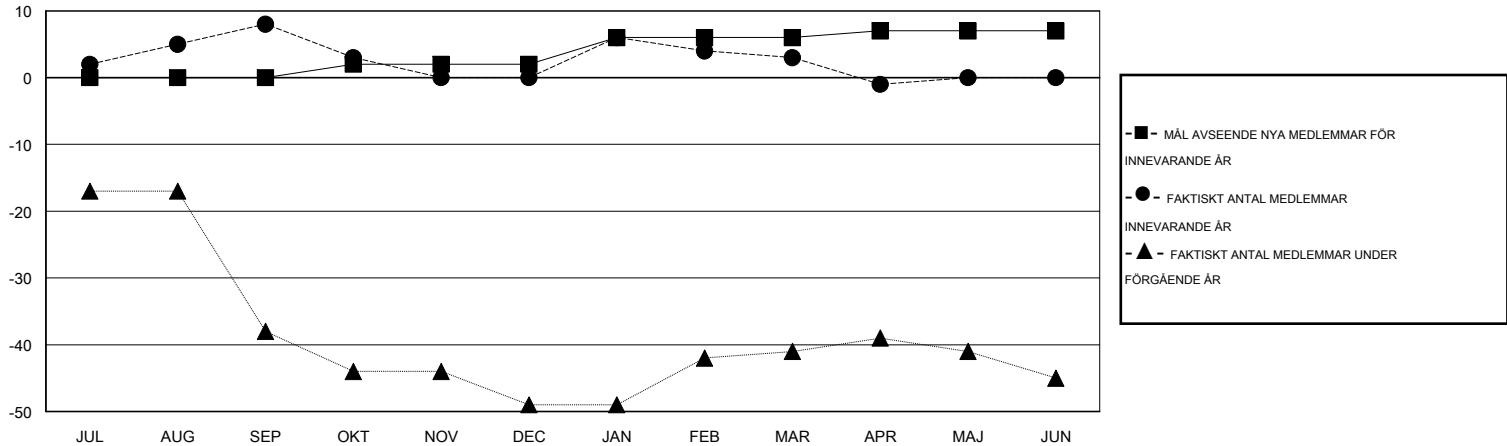

# MONTHLY MEMBERSHIP PROGRESS REPORT

District 104 A

Results as of: 4/30/2014

GMT: JØRN ANDERSEN

OMRÅDE NORWAY

GMT KO 4

Klubbar					Medlemmar				
RESULTAT FÖR 2013-2014					RESULTAT FÖR 2013-2014				
KVARTAL	MÅL AVSEENDE NYA KLUBBAR	FAKTISKT ANTAL NYA KLUBBAR	FAKTISKT ANTAL NEDLAGDA KLUBBAR	FAKTISK NETTOÖKNING / MINSKNING	KVARTAL	MÅL AVSEENDE NYA MEDLEMMAR	FAKTISKT ANTAL NYA MEDLEMMAR TOTALT	FAKTISKT ANTAL AVFÖRDA MEDLEMMAR	FAKTISK NETTOÖKNING / MINSKNING
JUL/AUG/SEP	0	0	0	0	JUL/AUG/SEP	0	17	9	8
OKT/NOV/DEC	0	0	0	0	OKT/NOV/DEC	2	9	17	-8
JAN/FEB/MAR	0	0	0	0	JAN/FEB/MAR	4	17	14	3
APR/MAJ/JUN	0	0	0	0	APR/MAJ/JUN	1	1	5	-4

MÅL OCH FAKTISKT ANTAL NYA KLUBBAR

MÅL OCH FAKTISKT ANTAL MEDLEMMAR

NEDLAGDA KLUBBAR: 0

21 CLUBS OF 39 TOG UPP EN ELLER FLER NYA MEDLEMMAR

KÖNSFÖRDELNING

MAN 615 (68.64%)  
KVINNA 281 (31.36%)

AVFÖRDA MEDLEMMAR