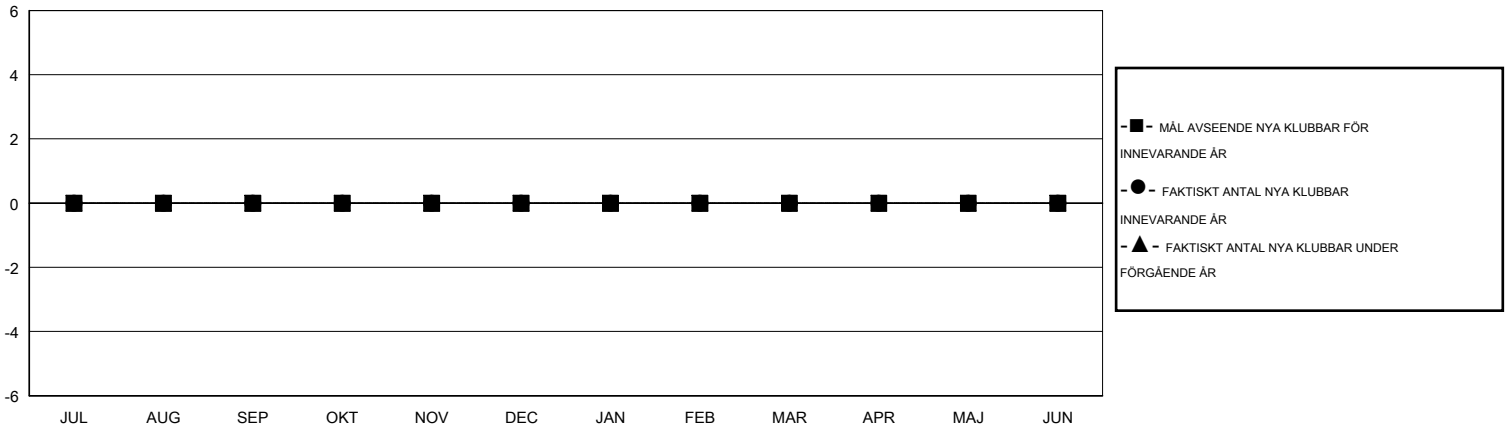

# MONTHLY MEMBERSHIP PROGRESS REPORT

District 104 A

Results as of: 4/30/2014

GMT: JØRN ANDERSEN

OMRÅDE NORWAY

GMT KO 4

Klubbar					Medlemmar				
RESULTAT FÖR 2013-2014					RESULTAT FÖR 2013-2014				
KVARTAL	MÅL AVSEENDE NYA KLUBBAR	FAKTISKT ANTAL NYA KLUBBAR	FAKTISKT ANTAL NEDLAGDA KLUBBAR	FAKTISK NETTOÖKNING / MINSKNING	KVARTAL	MÅL AVSEENDE NYA MEDLEMMAR	FAKTISKT ANTAL NYA MEDLEMMAR TOTALT	FAKTISKT ANTAL AVFÖRDA MEDLEMMAR	FAKTISK NETTOÖKNING / MINSKNING
JUL/AUG/SEP	0	0	0	0	JUL/AUG/SEP	0	17	9	8
OKT/NOV/DEC	0	0	0	0	OKT/NOV/DEC	2	9	17	-8
JAN/FEB/MAR	0	0	0	0	JAN/FEB/MAR	4	17	14	3
APR/MAJ/JUN	0	0	0	0	APR/MAJ/JUN	1	1	5	-4

MÅL OCH FAKTISKT ANTAL NYA KLUBBAR

MÅL OCH FAKTISKT ANTAL MEDLEMMAR

NEDLAGDA KLUBBAR: 0

21 CLUBS OF 39 TOG UPP EN ELLER FLER NYA MEDLEMMAR

KÖNSFÖRDELNING

MAN 615 (68.64%)  
KVINNA 281 (31.36%)

AVFÖRDA MEDLEMMAR